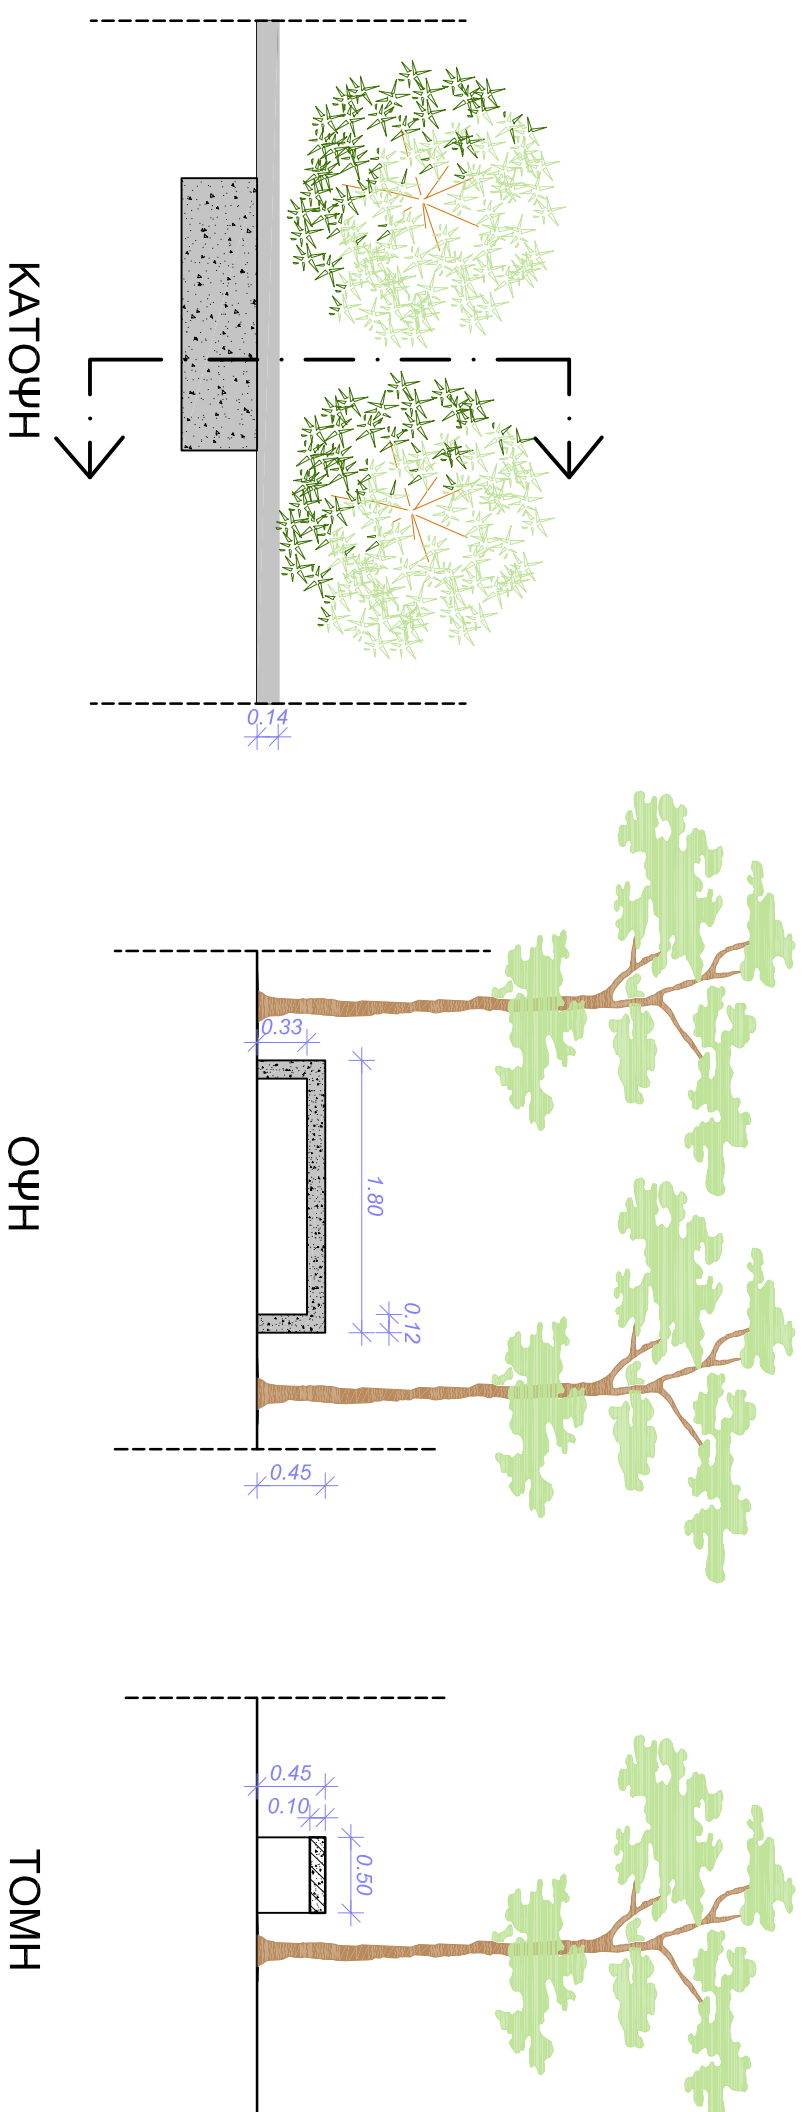

Λ1 - ΚΑΘΙΣΤΙΚΟ ΣΤΑ ΟΡΙΑ ΤΟΥ ΠΕΖΟΔΡΟΜΟΥ

Λ2 - ΚΑΘΙΣΤΙΚΟ ΣΤΟΥΣ ΧΩΡΟΥΣ ΠΡΑΣΙΝΟΥ

ΥΠΟΥΡΓΕΙΟ ΠΕΡΙΒΑΛΛΟΝΤΟΣ ΕΝΕΡΓΕΙΑΣ & ΚΛΙΜΑΤΙΚΗΣ ΑΜΑΛΗΓΗΣ
ΓΕΝΙΚΗ ΓΡΑΜΜΑΤΕΙΑ ΧΩΡΟΤΑΞΙΑΣ & ΑΣΤΙΚΟΥ ΠΕΡΙΒΑΛΛΟΝΤΟΣ
ΓΕΝΙΚΗ ΔΙΕΥΘΥΝΣΗ ΠΡΟΓΡΑΜΜΑΤΙΣΜΟΥ & ΕΡΓΩΝ
ΔΙΕΥΘΥΝΣΗ ΕΙΔΙΚΩΝ ΕΡΓΩΝ ΑΝΑΒΑΘΜΙΣΗΣ ΠΕΡΙΟΧΩΝ (ΔΕΕΑΠ)

ΕΡΓΟ:

ΠΟΛΗΙΑΤΙΚΟΣ ΑΞΟΝΑΣ «ΦΑΛΗΡΙΚΟΣ ΟΡΜΟΣ - ΚΗΦΙΣΙΑ»
ΚΑΙ ΑΝΑΠΛΑΣΕΙΣ ΣΕ ΕΛΕΥΘΕΡΟΥΣ ΧΩΡΟΥΣ
ΚΑΤΑ ΜΗΚΟΣ ΤΟΥ - ΝΟΤΙΟ ΤΜΗΜΑ
ΔΙΑΜΟΡΦΩΣΗ ΧΩΡΩΝ ΠΡΑΣΙΝΟΥ ΣΕ ΤΜΗΜΑ ΤΟΥ
ΠΟΛΗΙΑΤΙΚΟΥ ΑΞΟΝΑ ΑΠΟ ΤΗΝ ΟΔΟ
ΔΗΜΗΤΡΑΚΟΠΟΥΛΟΥ ΕΩΣ ΤΗΝ ΟΔΟ ΣΙΒΙΤΑΝΙΔΟΥ ΣΤΟ
Δ.ΚΑΛΜΙΘΕΑΣ

ΘΕΜΑ ΣΧΕΔΙΟΥ:

ΛΕΙΤΤΟΜΕΡΙΕΙΣ ΚΑΘΙΣΤΙΚΩΝ

ΑΡΙΘΜΟΣ ΣΧΕΔΙΟΥ:

Λ.2 - Λ.3

ΚΛΙΜΑΚΑ:

1:50

ΜΕΛΕΤΗ:

ΑΡΧΙΤΕΚΤΟΝΙΚΗ

ΣΤΑΔΙΟ ΜΕΛΕΤΗΣ:

ΟΡΙΣΤΙΚΗ ΜΕΛΕΤΗ